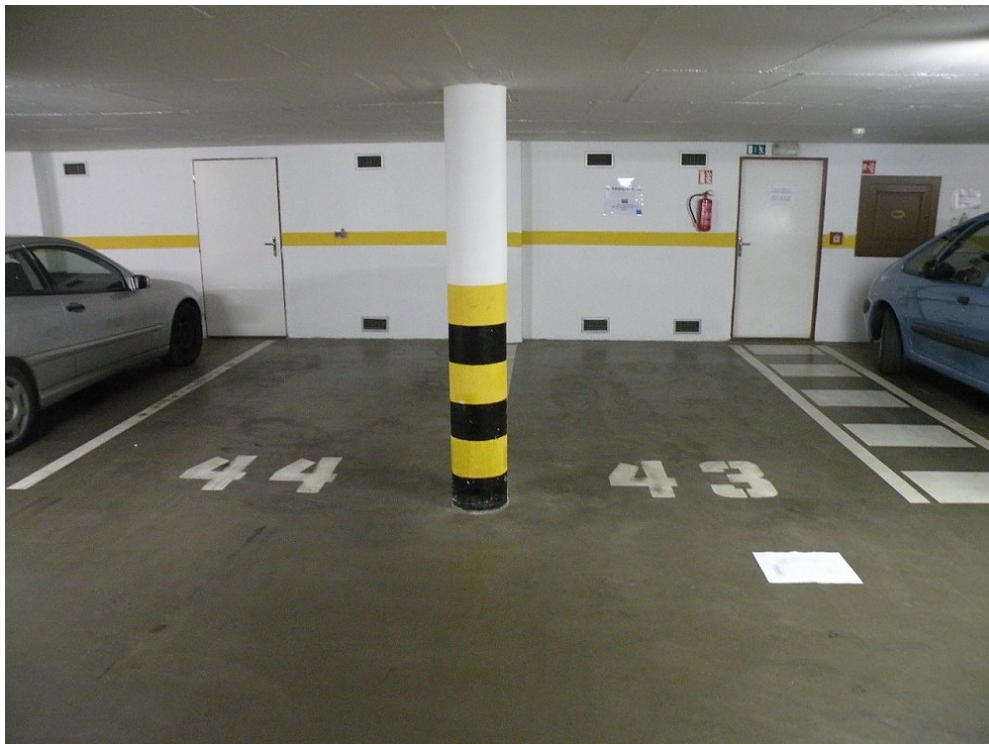

Pronájem garážového stání v centru Prahy

ID:	Parkovací místo
Typ nabídky:	pronájem
Lokalita:	Praha, Bílkova 17
Plocha:	15m ²
Poplatky:	0 Kč
Cena:	dohodou
Cena:	4 000 Kč

Parkovací stání v podzemní garáži, vjezd výtahem, automatické ovládání, 24 hodinová recepce, kamerový systém. Stání není vhodné pro velká auta SUV.